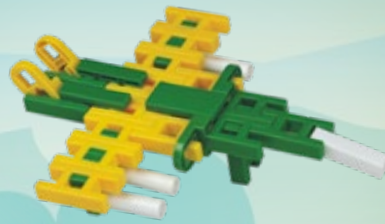

1

2

3

4

5

6

1. Lasy Set midi 10 tlg. in Polybeutel mit Vorlagen – Art.Nr: lasy10 – ab € 5.50
2. Lasy Set midi 10 tlg. plus in Box inkl. 12 Aufgabenkarten – Art.Nr: lasy10plus – ab € 17.50
3. Lasy Set midi 30 tlg. mit Koffer und Anleitungsbuch – Art.Nr: lasy30 – ab € 29.90 (Budgetpreis € 39.00)
4. Lasy Set midi 60 tlg. (für 2 Kinder) in Kartonbox mit Anleitungsbuch und Vorlagen – Art.Nr: lasy60 – ab € 35.00 (Budgetpreis € 45.00)
5. Lasy Set midi 290 tlg. (für 2 Kinder) in BigBox, PowerSet mit Anleitungsbuch, Aufgabenblätter und Vorlagen – Art.Nr: lasy290 – ab € 125.00 (Budgetpreis € 150.00)
6. Lasy Ideenmappe 36 tlg. 1 x Buch, 10 x Ideenpläne laminiert, 24 x Aufgabenkarten, 1 x Mappe – Art.Nr: ella036 – € 45.00